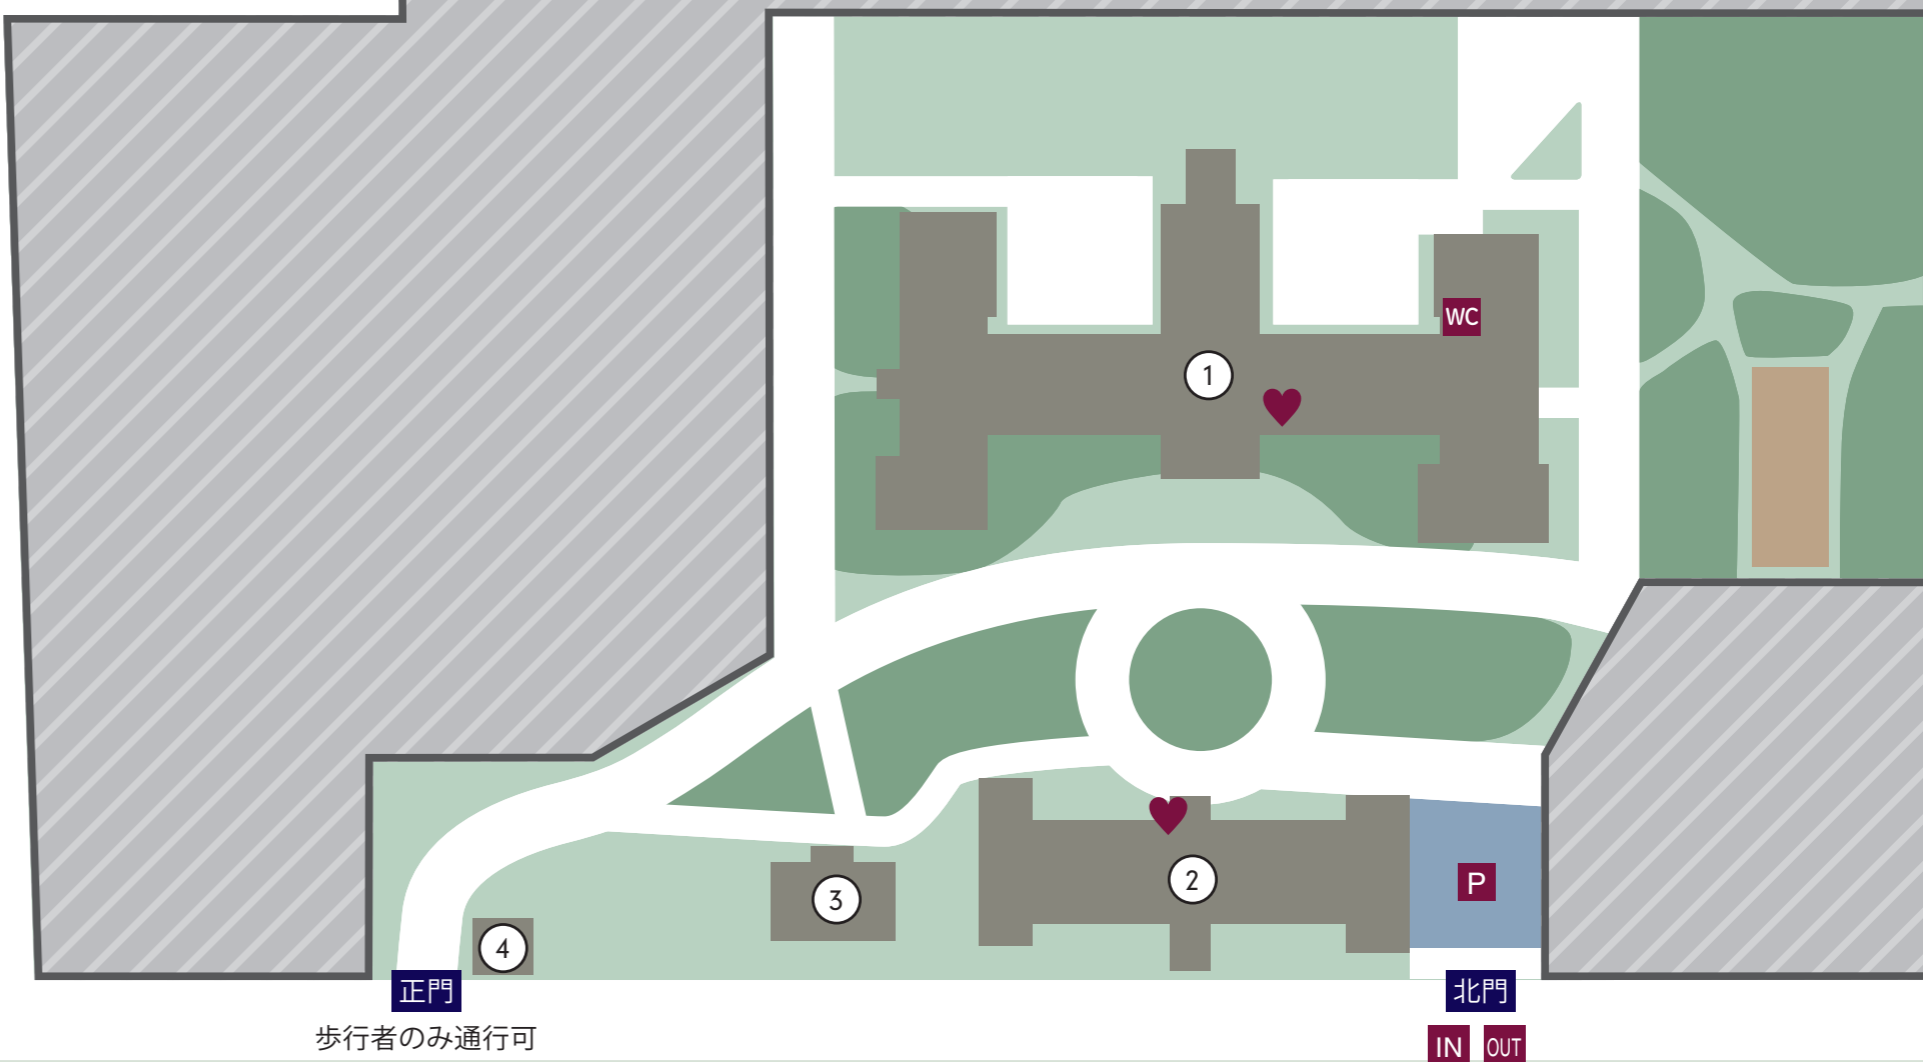

HAKOZAKI SATELLITE

箱崎サテライト

〒812-8581 福岡市東区箱崎6-10-1

- P** 駐車場
- IN** 車両入口
- OUT** 車両出口
- WC** 多目的トイレ
- ♥** AED
- 立入禁止エリア

令和5年3月に、 国の登録有形文化財に登録されました

施設名称	登録名称
① 工学部本館	旧九州帝国大学工学部本館
② 本部第一庁舎	旧九州帝国大学本部事務室棟
③ 本部第三庁舎	旧九州帝国大学本部建築課棟
④ 正門門衛所	旧九州帝国大学門衛所

- ① 旧工学部本館 ♥
(総合研究博物館
大学文書館)
- ② 本部第一庁舎 ♥
- ③ 本部第三庁舎
- ④ 門衛所

自動体外式
除細動器(AED)の
設置場所

- ① 旧工学部本館1階玄関
- ② 本部第一庁舎1階玄関

(2024年4月現在)